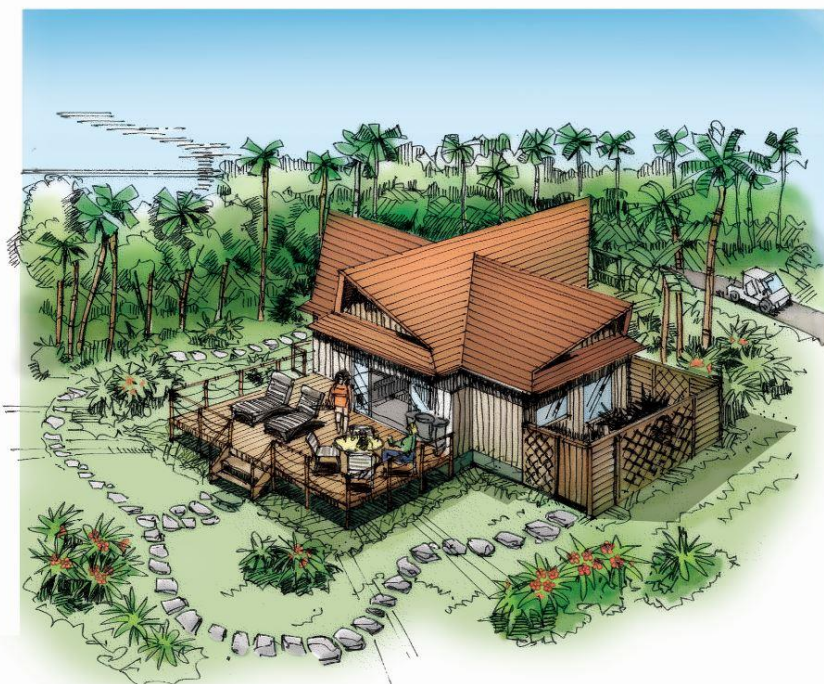

首都圏から一番近い離島「初島」

海と風を感じる最高グレードのコテージが新登場

「アイランドヴィラ プレミア」7/22 オープン!!

富士急行株式会社は、静岡県熱海市初島で展開する複合リゾート施設「PICA 初島」にて2020年7月22日（水）、「海と風」をコンセプトとした最高グレードのコテージ「アイランドヴィラ プレミア」をオープン致します。  
【公式サイト：<https://www.pica-resort.jp/hatsushima/>】

熱海港から高速船で30分、東京からでも2時間で行ける離島「初島」内で、エキゾチックな亜熱帯の植物に囲まれた豊かな自然の中、ゆっくりと流れる贅沢な時間を過ごせる「PICA 初島」。

今回2棟新設される「アイランドヴィラ プレミア」は、木々と芝で緑が一面に広がるアイランドヴィラエリアの中に位置し、島内に全部で16棟ある宿泊施設の中でも最高グレードの木造コテージとなります。

室内では、高さ5mの見上げるほどの天井と明るい光が降り注ぐ大きな窓で開放感たっぷりの広々空間で極上のプライベート時間をお過ごしいただけるほか、庭に面した半露天式のバスルームでは、爽やかな潮風を感じながらゆっくりとご入浴いただけます。

また夕食はオーニング付きの屋外デッキにて、満天の星空のもと、駿河湾で捕れた新鮮なシーフードバーベキューをお楽しみいただけます。

離島ならではのゆったりと流れる島時間を、最高グレードのコテージで心行くまでお楽しみください。

## ◆PICA 初島とは

宿泊施設「アイランドキャンプヴィラ」を始め、海泉浴「島の湯」、アジアンガーデン「R-Asia」、初島アドベンチャー「SARUTOBI」、アドベンチャーアイランド「VOTAN」、シーフード BBQ 場「初島ピクニックガーデン」、夏季限定、海水をくみ上げた「海のプール」を行う複合施設。ご宿泊も、日帰り旅行もどちらとも初島を楽しめるリゾート施設です。

【URL】<https://www.pica-resort.jp/hatsushima/>